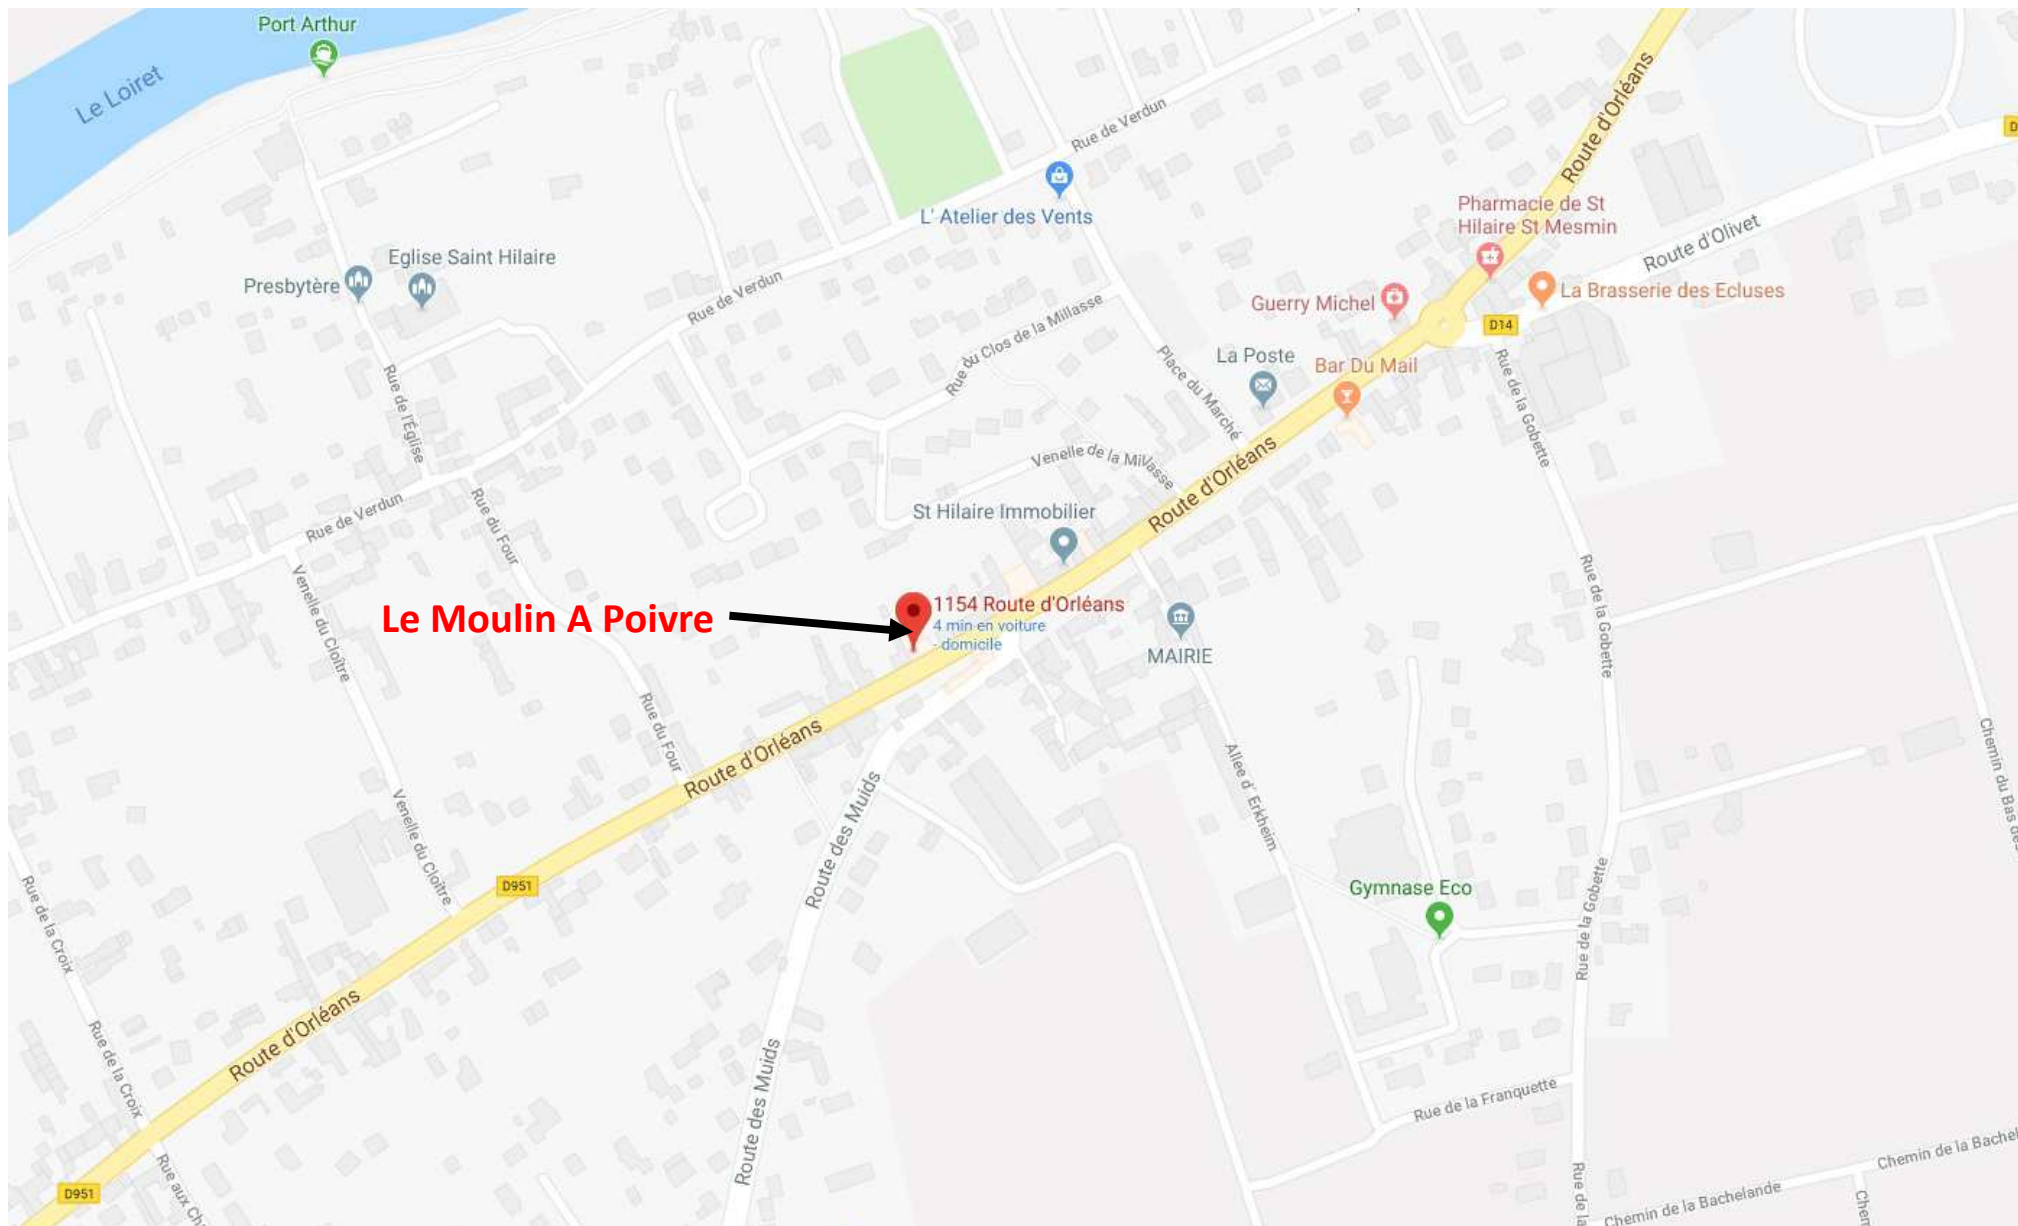

Espace Loire Rue du Stade, 45370 Cléry-Saint-André Latitude : 47.81577 | Longitude : 1.753618

Le Moulin à Poivre 1154 Route d'Orléans, 45160 Saint-Hilaire-Saint-Mesmin Latitude : 47.864344 | Longitude : 1.83169

Lundi 10 juin - Balade en Loire

Le ponton se trouve à la hauteur du 34 quai du Châtelet 45000 ORLEANS